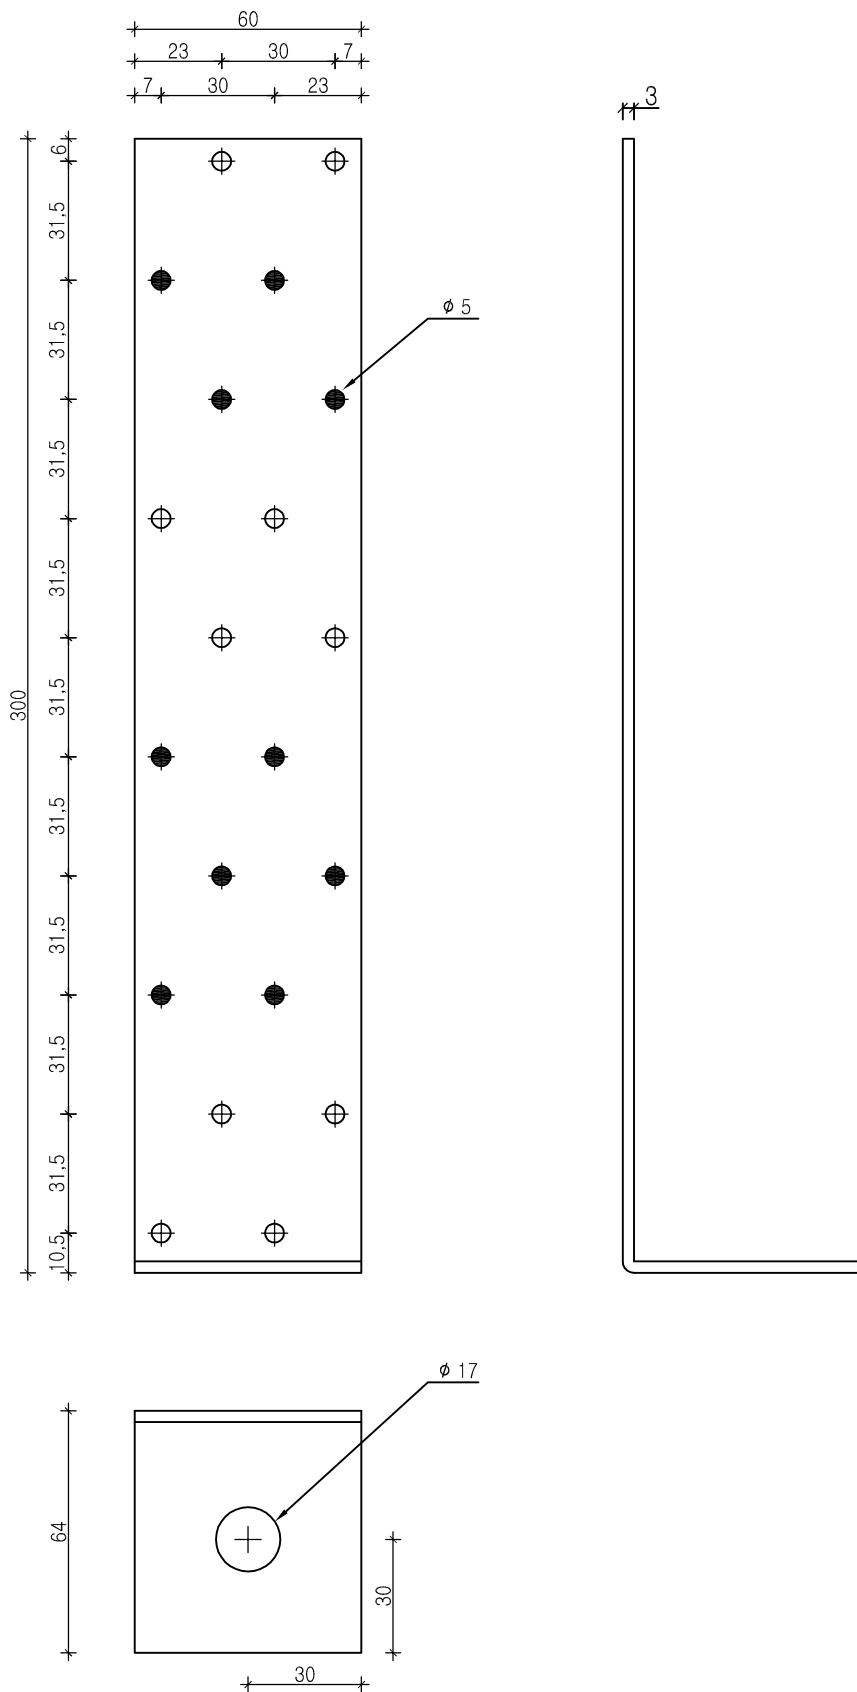

ADVECO S.r.l.
 ANGOLARI ALTI mm 60x300x60x3
 CODICE ADV SQ300

● chiodatura parziale